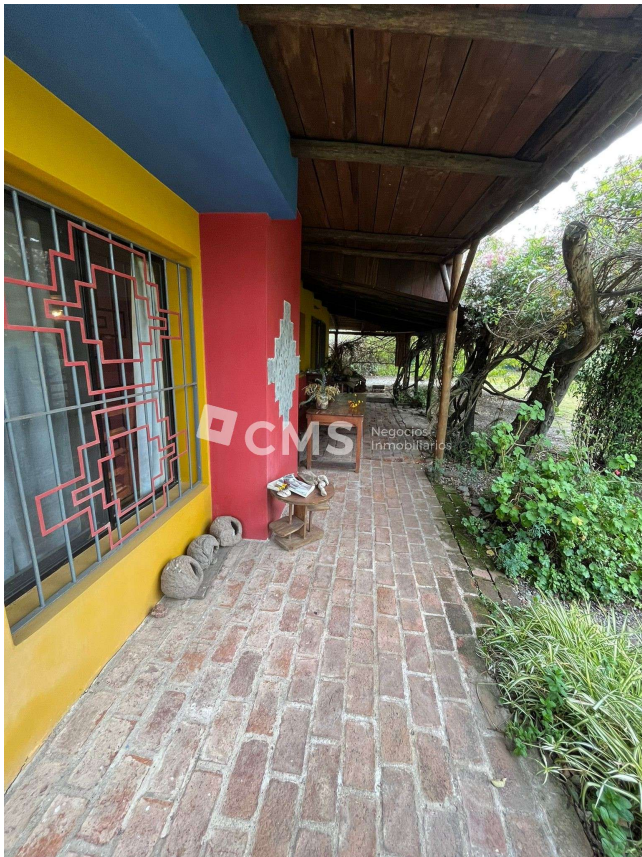

PROPIEDAD: COD1342_Hermosa casa con gran terreno

Metros Terreno: 189

Metros Construidos: 1220

Ubicación:

Descripción:

Hermosa casa en barrio Real de San Carlos. Camino del Medio.
Propiedad a sólo minutos de la ciudad. Ubicada en zona tranquila, rodeada de un ambiente natural.
Se destaca por sólida construcción en ladrillo, ambientes amplios y acogedores con un estilo único.
Detalles:

2 dormitorios + 1 dormitorio anexo

Amplio baño

Living con calefactor a leña.

Amplia Galería techada con cochera y parrillero

Construcción anexa con estilo antiguo.

Contenedor de 14mts².

Precio USD 245.000

Ref. Web COD1342